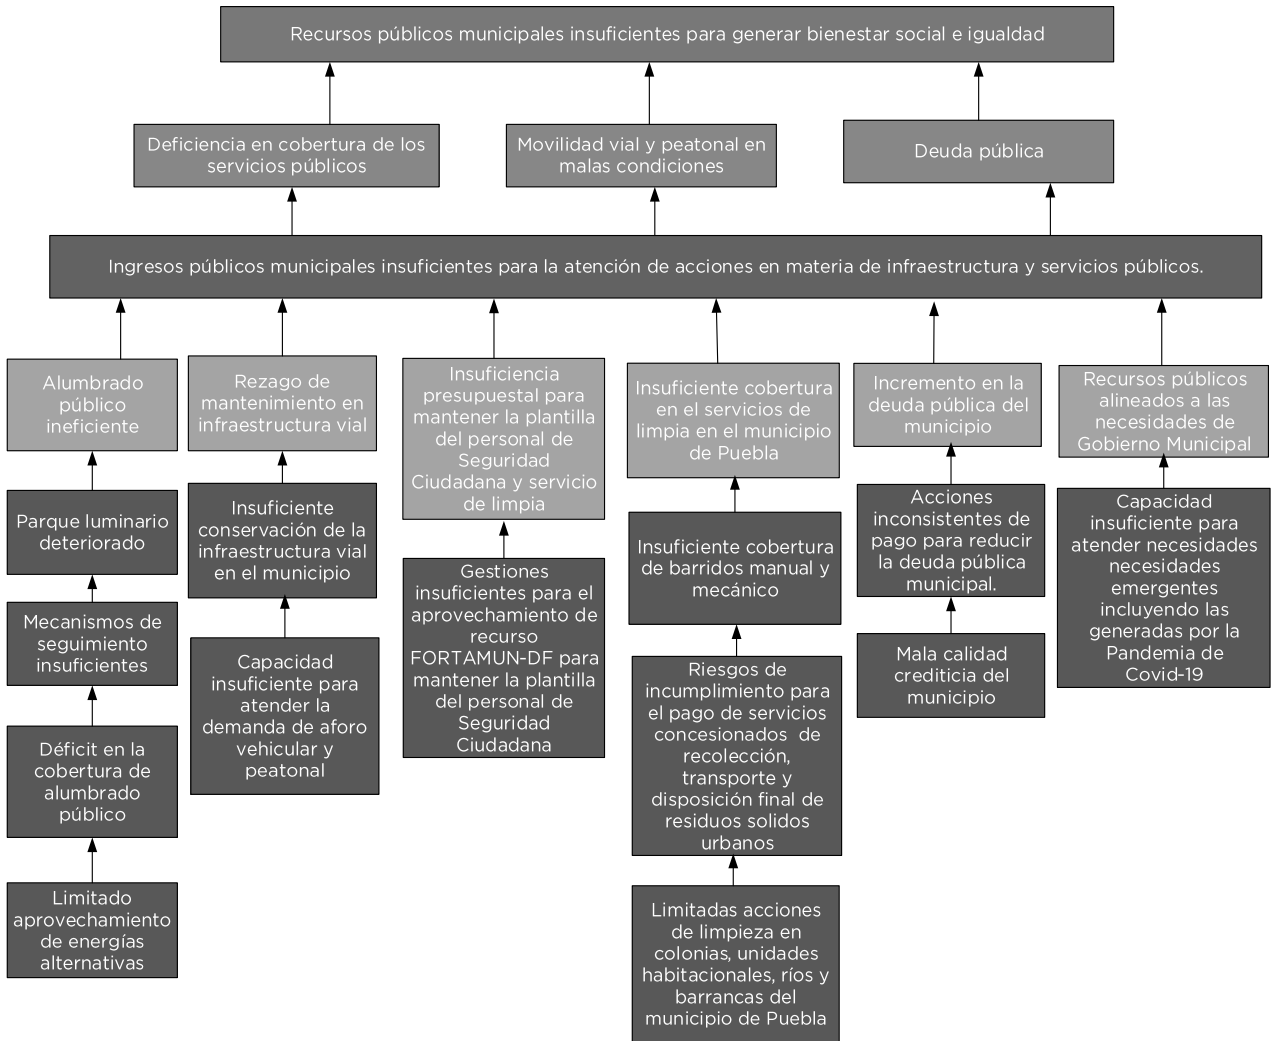

H. AYUNTAMIENTO DE PUEBLA

ÁRBOL DE PROBLEMAS

Fondo de Aportaciones para el Fortalecimiento de los Municipios y de las Demarcaciones Territoriales del Distrito Federal (FORTAMUN-DF) 2020

“Los elementos presentados corresponden al Fondo de Aportaciones para el Fortalecimiento de los Municipios y de las Demarcaciones Territoriales del Distrito Federal (FORTAMUNDF) 2020 y se encuentran en congruencia con el Plan Municipal de Desarrollo 2018-2021”.

H. AYUNTAMIENTO DE PUEBLA

ÁRBOL DE OBJETIVOS

Fondo de Aportaciones para el Fortalecimiento de los Municipios y de las Demarcaciones Territoriales del Distrito Federal (FORTAMUN-DF) 2020

“Los elementos presentados corresponden al Fondo de Aportaciones para el Fortalecimiento de los Municipios y de las Demarcaciones Territoriales del Distrito Federal (FORTAMUNDF) 2020 y se encuentran en congruencia con el Plan Municipal de Desarrollo 2018-2021”.