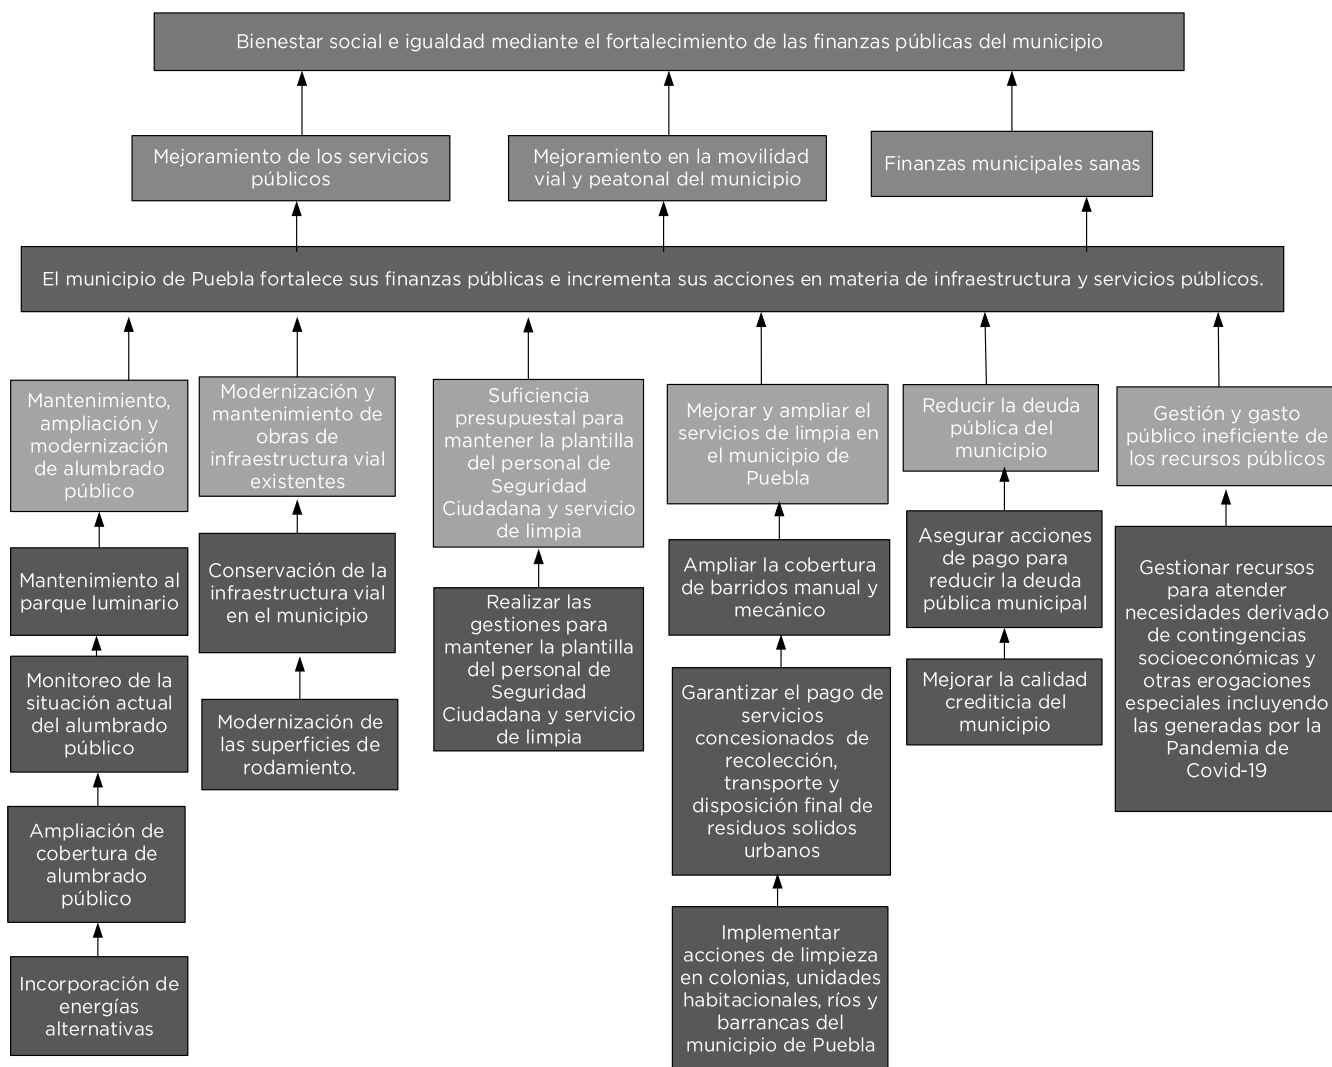

H. AYUNTAMIENTO DE PUEBLA

ÁRBOL DE PROBLEMAS

Fondo de Aportaciones para el Fortalecimiento de los Municipios y de las Demarcaciones Territoriales del Distrito Federal (FORTAMUN-DF) 2020

“Los elementos presentados corresponden al Fondo de Aportaciones para el Fortalecimiento de los Municipios y de las Demarcaciones Territoriales del Distrito Federal (FORTAMUNDF) 2020 y se encuentran en congruencia con el Plan Municipal de Desarrollo 2018-2021”.

H. AYUNTAMIENTO DE PUEBLA

ÁRBOL DE OBJETIVOS

Fondo de Aportaciones para el Fortalecimiento de los Municipios y de las Demarcaciones Territoriales del Distrito Federal (FORTAMUN-DF) 2020

“Los elementos presentados corresponden al Fondo de Aportaciones para el Fortalecimiento de los Municipios y de las Demarcaciones Territoriales del Distrito Federal (FORTAMUNDF) 2020 y se encuentran en congruencia con el Plan Municipal de Desarrollo 2018-2021”.